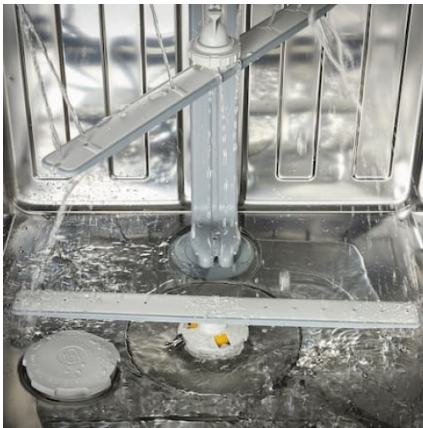

Wasserschutz-Garantie

Abgesichert bei Wasserschäden

Selbstverständlich sicher: Für Folgen eines defekten Wasserschutz-Systems trägt Miele die Kosten - 20 Jahre.